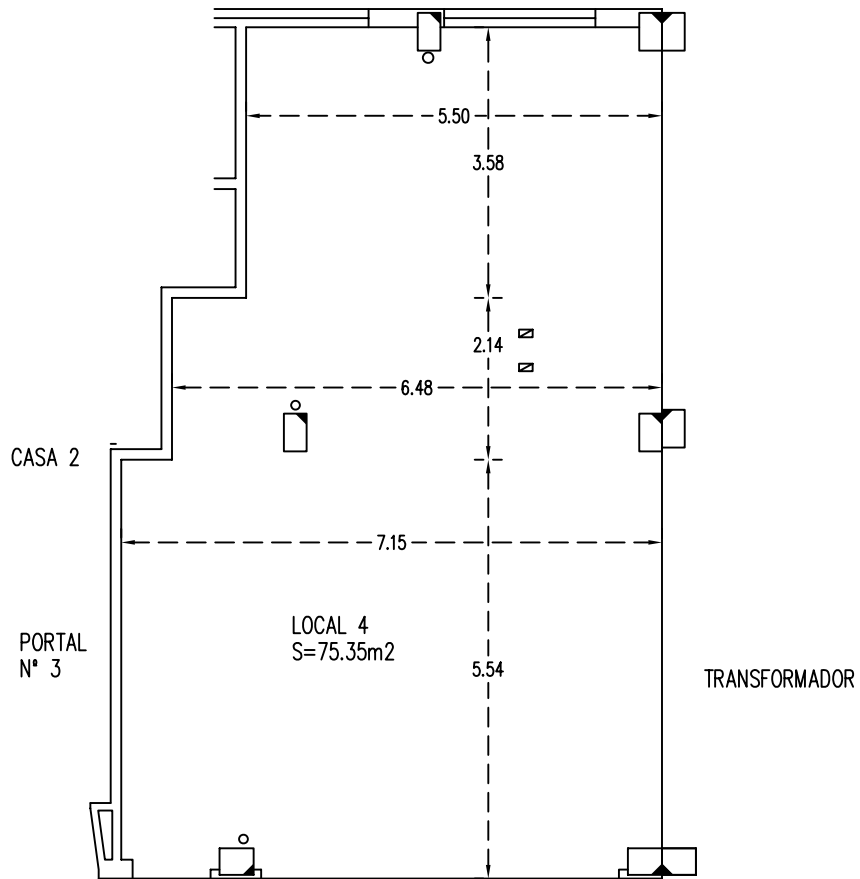

EDIFICIO GARONA

LOCAL 4 S=75.35m<sup>2</sup> C=0.61%

REFERENCIA CATASTRAL

6909902WN406N0005KS

Zona Libre Privada

Calle Francisco de Quevedo