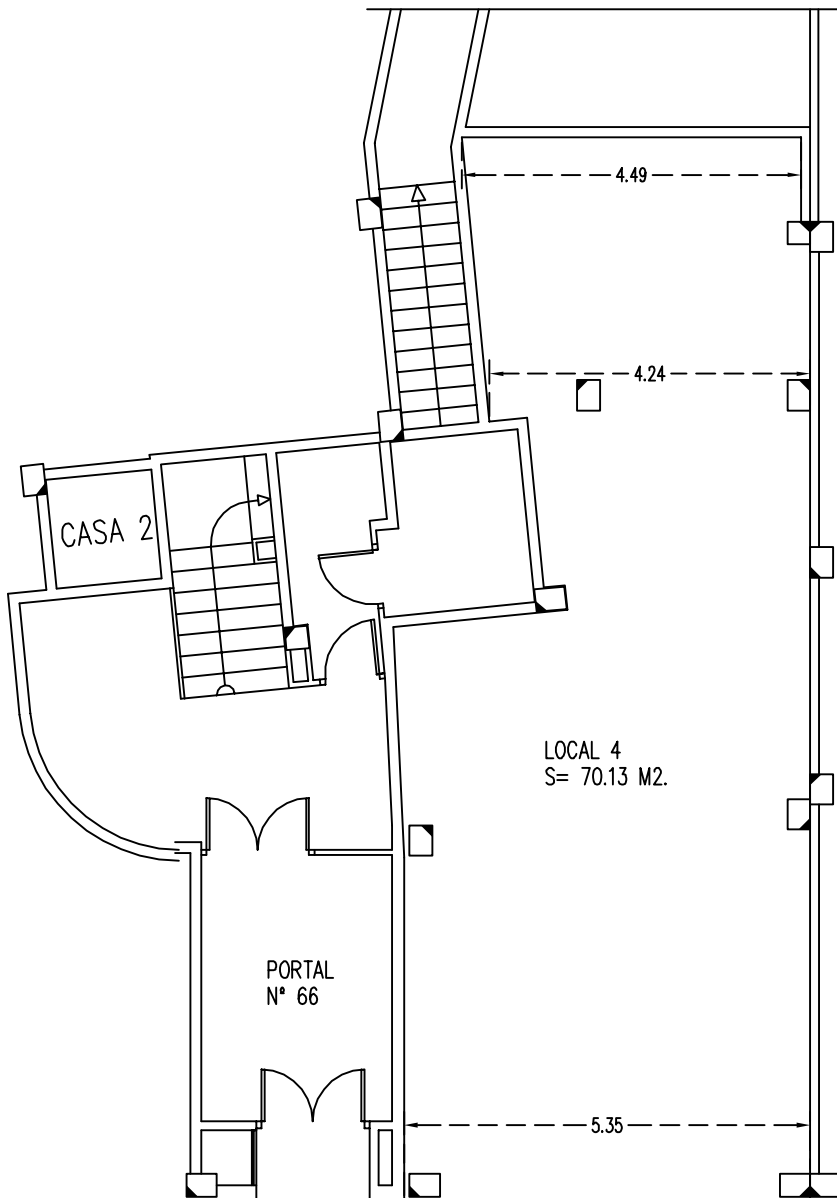

MADRE DE DIOS 66

LOCAL 4 S=70.13m<sup>2</sup> C-2.20%

REFERENCIA CATASTRAL

6920903WN4062S0005YI

Calle Madre de Dios