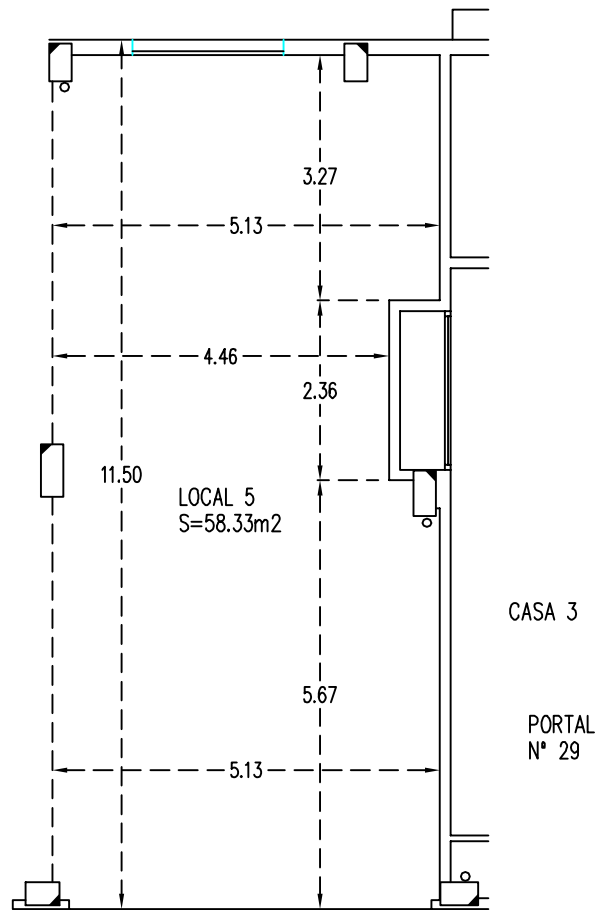

EDIFICIO MOSELA 1

LOCAL 5 S=58.33m<sup>2</sup> C-1.02%

REFERENCIA CATASTRAL  
7007603WN4070N0006XJ

Calle Piqueras