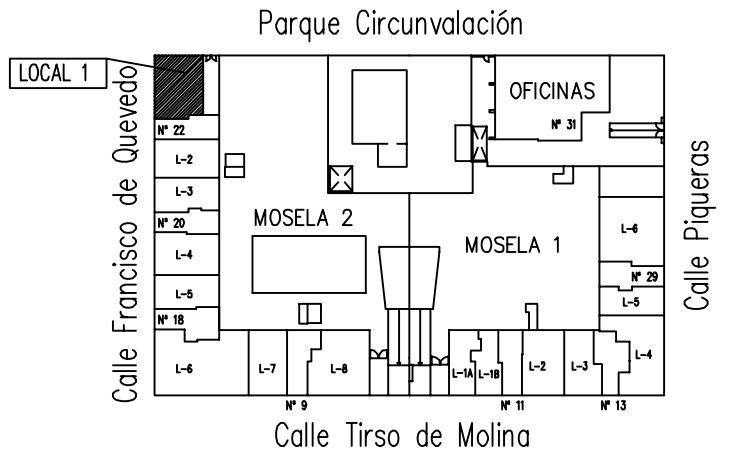

EDIFICIO MOSELA 2

LOCAL 1 S=95.96m² C=0.99%
REFERENCIA CATASTRAL

Calle Francisco de Quevedo