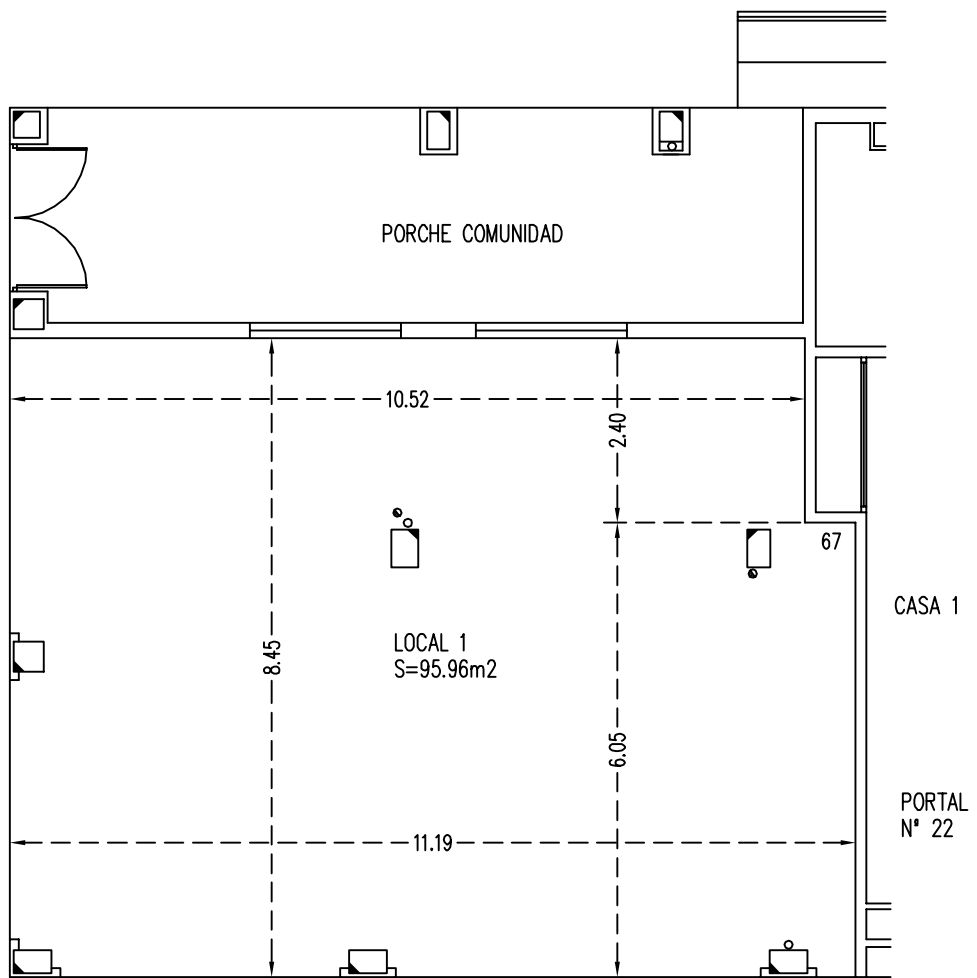

EDIFICIO MOSELA 2

LOCAL 1 S=95.96m² C=0.99%
REFERENCIA CATASTRAL

Calle Francisco de Quevedo