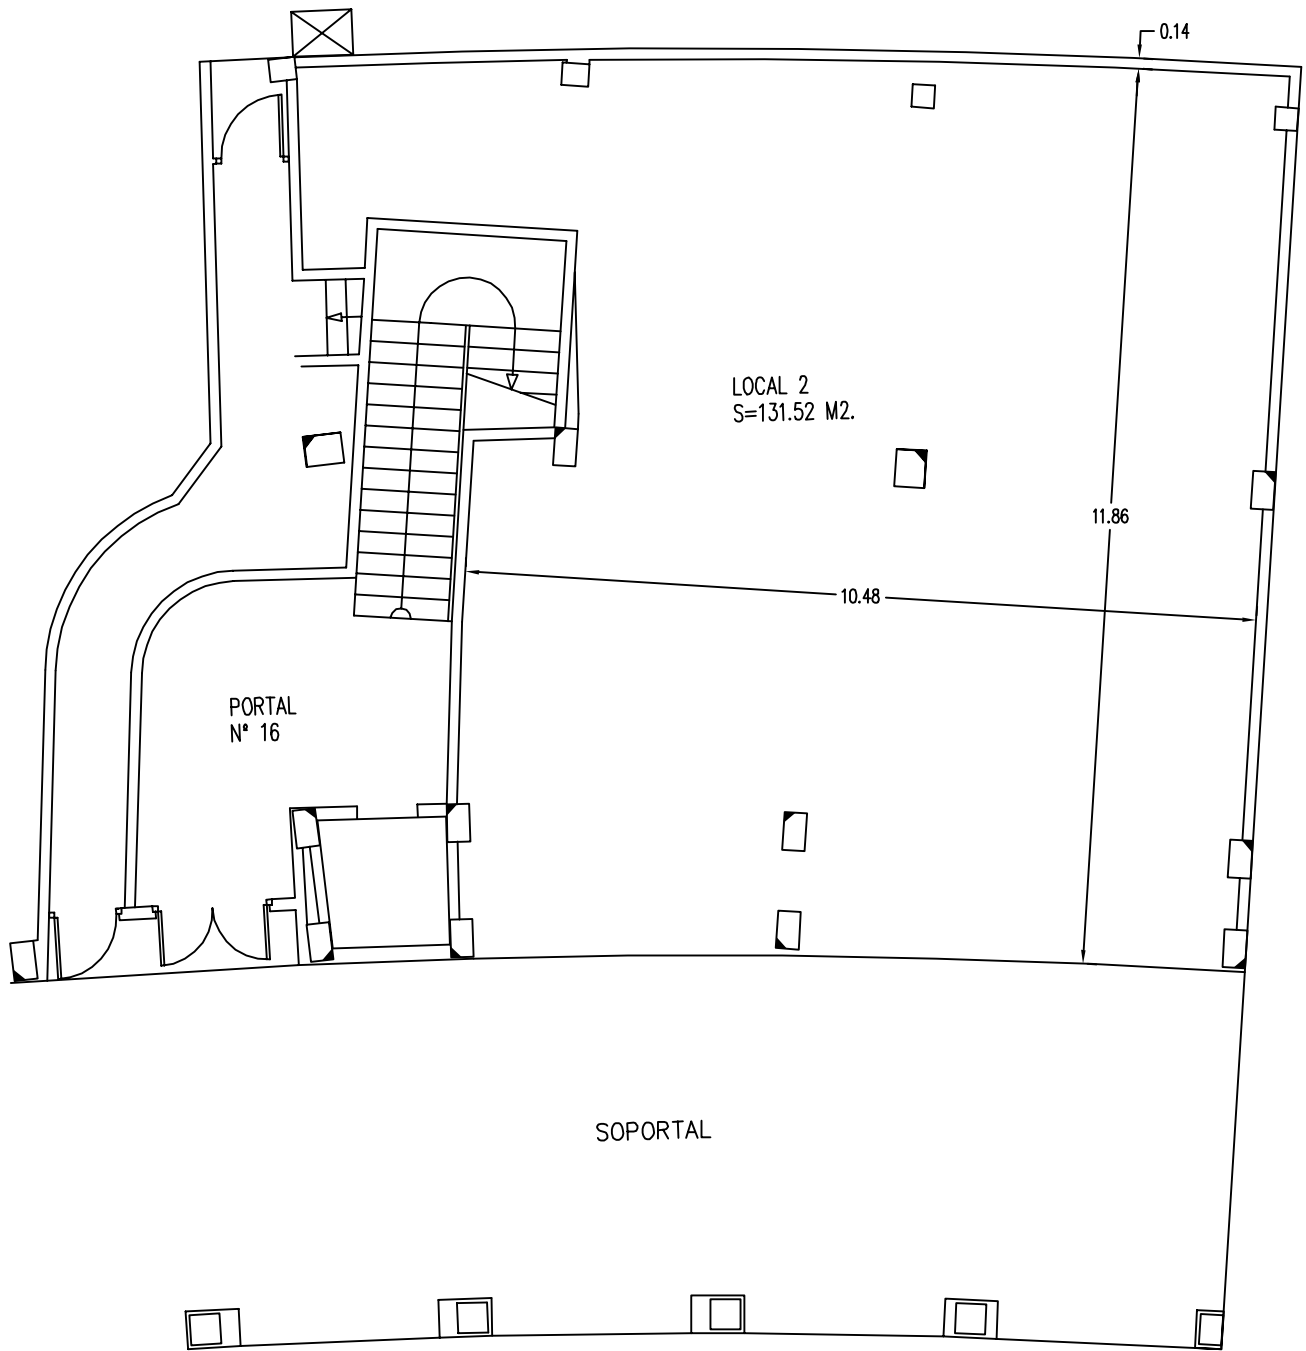

PARQUE SAN ADRIAN 16

LOCAL 2 S=131.52m2 C-7.65%  
REFERENCIA CATASTRAL  
4608505WN4040N0003BW

Zona Libre

Parque San Adrián 16