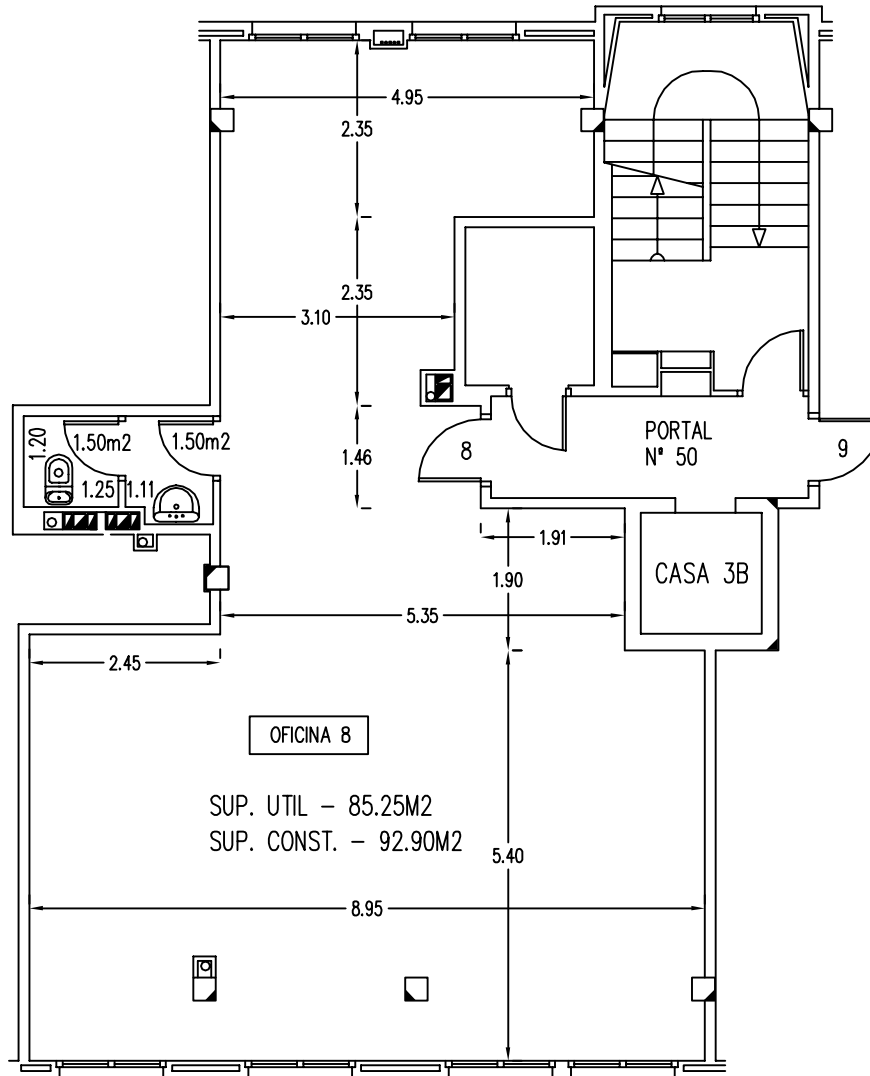

RONDA DE LOS CUARTELES 50

OFICINA 8 S=85.25m² C=0.75%

REFERENCIA CATASTRAL

4121301WN4042S0029WK

Zona Libre

Ronda de los Cuarteles

Ronda de los Cuarteles

OFICINA 8

Zona Libre

Ronda de los Cuarteles