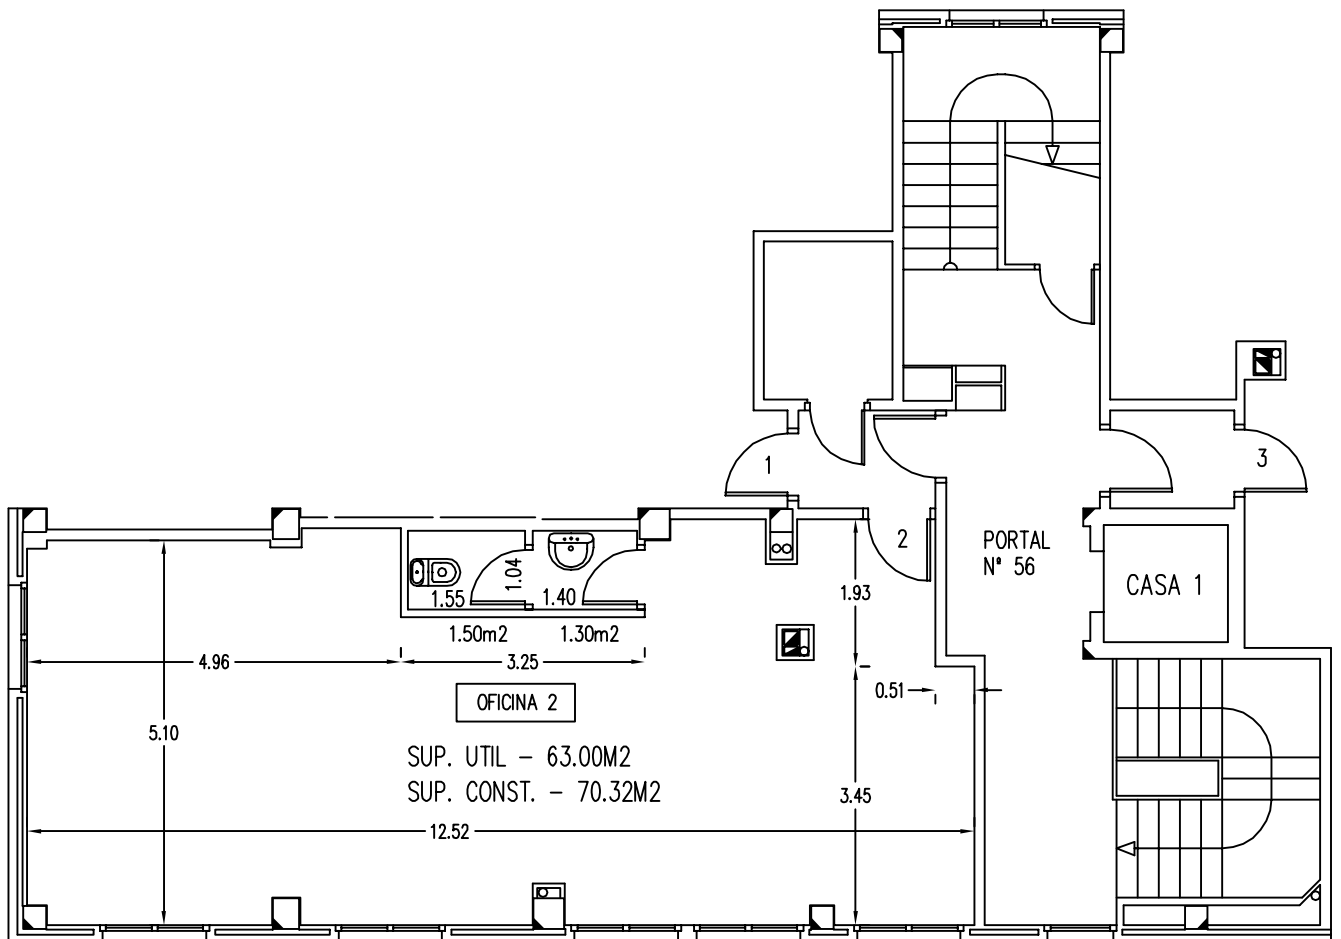

RONDA DE LOS CUARTELES 56

OFICINA 2 S=63.00m² C=0.56%

REFERENCIA CATASTRAL

4121301WN4042S0071YX

Zona Libre

Ronda de los Cuarteles

OFICINA 2

Ronda de los Cuarteles

Zona Libre

Ronda de los Cuarteles