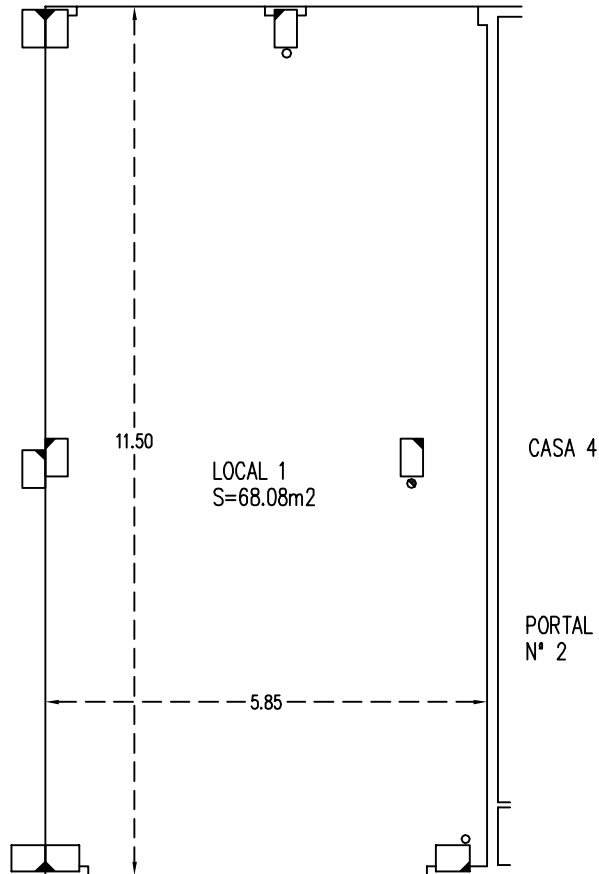

EDIFICIO SAONA 1

LOCAL 1 S=68.08m<sup>2</sup> C=1.44%

REFERENCIA CATASTRAL

6908303WN4060N0002KO

Zona Libre

Calle Francisco de Quevedo